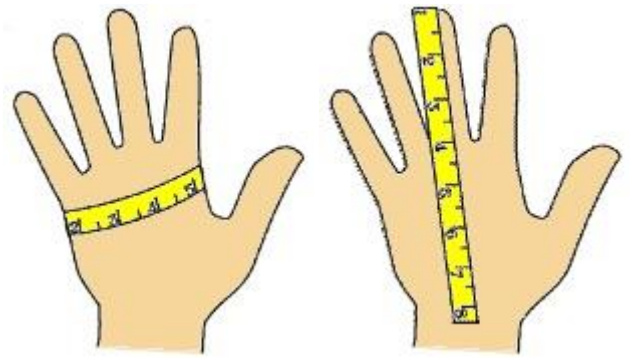

סטאנדרט מידות לביגוד תראפויטי על פי

מידות לביגוד תראפויטי תינוקות ילדים

היקף מותניים ס"מ	מידה פנימית אורך רגל ס"מ	מידות מכנס
35 - 25	38 - 33	6-24 חודשים
40 - 30	44 - 39	2-5 שנים
45 - 35	50 - 45	5-8 שנים
55 - 46	60 - 51	8-11 שנים
65 - 56	70 - 61	11-14 שנים

היקף מותניים ס"מ	מידות חולצות
40 - 33	6-24 חודשים
45 - 36	2-5 שנים
55 - 46	5-8 שנים
60 - 53	8-11 שנים
70 - 61	11-14 שנים

מידות ביגוד תראפויטי מבוגרים

large	medium	small	מידת הבגד
152.5 - 116.5	116.5 - 91.5	91.5 - 71	חולצות- מידת היקף חזה - סנטימטר
152.5 - 116.5	116.5 - 91.5	91.5 - 71	מכנסיים - מידות היקף מותניים - סנטימטר

מדיך מידות גרביים תראפויטיות עד הברך

X Large	Large	Medium	Small	
--	(2-4)	(1-2)	(0-1)	תינוקות גיל בשנים
גיל 11 ומעלה	(8-11)	(6-8)	(4-6)	ילדים ובוגרים גיל בשנים

- מדוד את היקף כף היד בחלק המלא ביותר (לא כולל אגודל) בסנטימטר . תרגם לאינטשים (לחלק ל-2.54)
- מדוד מהקצה של האמה האמצעית עד בסיס כף היד
- המידה הגדולה מבין המידות שמדדת היא מידת הכפפה !
- אם הנך ימיני, קח את המידות מהיד הימנית
- אם את/ה שמאלי, לקחת מדידות מיד שמאל שלך
- מספר האינטשים הנמדדים שווה לגודל הכפפה
- דוגמה: מדידה בסנטימטר = 20 תרגום לאינטשים = 7.87 קבלנו כפפה בגודל שבין 7.5" ל- 8.5" נבחר כפפה 8.5

מידות כפפות וכסיות ארוכות

Large	Medium	Small	היקף באינטשים
9.0	8.5	7.5	כפפות נשים / גברים
4-5 שנים	3-4 שנים	2-3 שנים	מידות לכפפות וכסיות ילדים

מפרט צבעים לביגוד SKINNIES

ביגוד תראפויטי מתוצרת חברת SKINNIES הוא הביגוד הרפואי היחידי המופיע במגוון צבעים , נראה כמו ביגוד אופנתי.